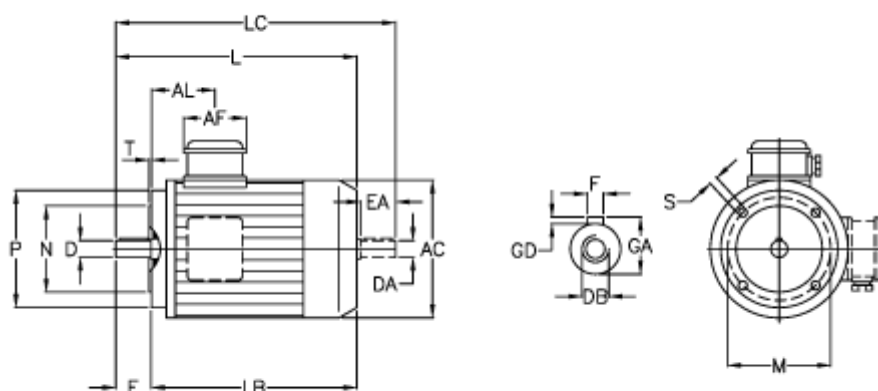

Varenummer: 252000550225
Beskrivelse: ICME IE2 asynkronmotor THE 132S A2
5,5kW 2900 o/min 400/690 B14

Mål

A/F = 92	F = 8	P = 200
AC = 258	GA = 41.5	S = M10
AL = 117	GD = 10	T = 4
D = 38	L = 449	
DA = 38	LB = 369	
DB = M12	LC = 532	
E = 80	M = 165	
EA = 80	N = 130	